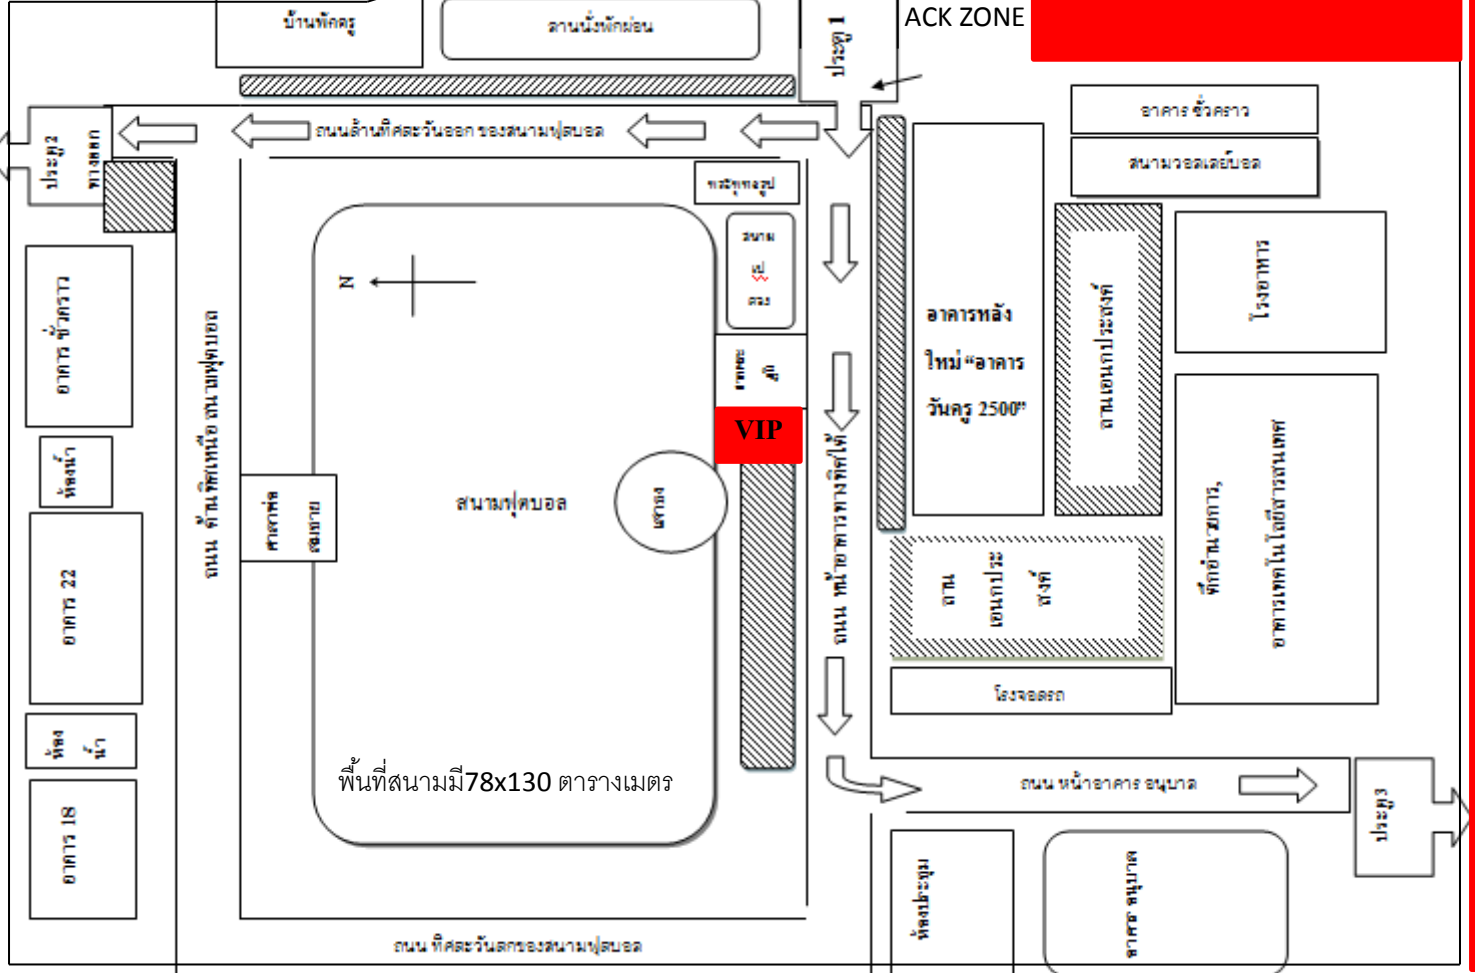

วัดศรีดอนชัย

สถานีตำรวจ เทศบาลเวียง

ร้านเซเว่น

หมู่บ้านสบสม-หาดไคร้

สะพาน

สถานีธรรม

ตลาด

สี่แยกไฟแดง

ถนนสายเชียงใหม่ - เging

บ้านหัวขวา

หมู่บ้านสบสม

แผนผังโรงเรียน/ที่ตั้งอาคารต่างๆ

พื้นที่สนามมี 78x130 ตารางเมตร

ถนนทิศตะวันออกของสนามฟุตบอล

ประตู 1

VIP

ACK ZONE

ถนนที่อาคารทางทิศใต้

ถนนหน้าอาคารอนุบาล

ประตู 2

บริเวณที่จอดรถงานแข่งขันทักษะทางวิชาการระดับเขต

หอพัก

บ้านพักครู

ลำน้ำดุก